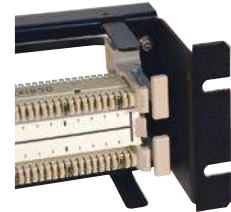

BIX クロスコネクシステム / BIX Cross-Connect System (Cross-connect wire)

・ラックマウント・ジャンパワイヤ・アセンブリケーブル・

ラックマウント 200対パネル / 100対パネル

NXRMK3U48B / NXRMK2U24B

19インチラックにQCBIX1A/QCBIX1A4コネクタを搭載することができるラックマウントパネルです。

リセスタイプ

型番	品名	ユニット数	奥行き (マウントアングル後)	奥行き (マウントアングル前)	色
NXRMK3U48B	ラックマウント200対パネル	3U	90	42	黒
NXRMK3U48B-R	ラックマウント200対パネルリセスタイプ	3U	140	0	黒
NXRMK2U24B	ラックマウント100対パネル	2U	90	42	黒
NXRMK2U24B-R	ラックマウント100対パネルリセスタイプ	2U	140	0	黒

コネクタ・示名条片ラベルは別売りになります
化粧ビス、M4ネジ添付

ジャンパワイヤ

B-Plus Wire

Z-CrossConnect Wire

スプールサイズ スプール径：165 スプール幅：133
2対、4対ジャンパ用箱寸法 H：67 W：273 D：273

型番	AWG	色	ケーブル長
Z-CrossConnect Wire	24 (0.5)	青・黄	300m 巻
	24 (0.5)	青・赤	300m 巻
B-Plus Wire 4P	24 (0.5)	白・青 / 白・橙 / 白・緑 / 白・茶	150m 巻
B-Plus Wire 2P	24 (0.5)	白・青 / 白・橙	300m 巻
B-Plus Wire 1P	24 (0.5)	白・青	300m 巻
B-Plus Wire 1P	24 (0.5)	白・赤	300m 巻

コネクタ付ケーブル

PBX と MDF とを繋ぐケーブルをプリアセンブリしたものです。BIX コネクタを
予め成端した状態で納入もできます。

表記の無い寸法単位は mm です。