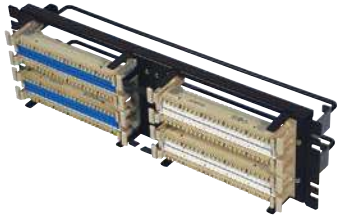

BIX クロスコネクシステム / BIX Cross-Connect System (Cross-connect wire)

・ラックマウント・ジャンパワイヤ・アセンブリケーブル・

ラックマウント 200対パネル / 100対パネル

NXRMK3U48B / NXRMK2U24B

19インチラックにQCBIX1A/QCBIX1A4コネクタを搭載することができるラックマウントパネルです。

リセスタイプ

型番	品名	ユニット数	奥行き (マウントアングル後)	奥行き (マウントアングル前)	色
NXRMK3U48B	ラックマウント200対パネル	3U	90	42	黒
NXRMK3U48B-R	ラックマウント200対パネルリセスタイプ	3U	140	0	黒
NXRMK2U24B	ラックマウント100対パネル	2U	90	42	黒
NXRMK2U24B-R	ラックマウント100対パネルリセスタイプ	2U	140	0	黒

コネクタ・示名条片ラベルは別売りになります
化粧ビス、M4ネジ添付

ジャンパワイヤ

B-Plus Wire

Z-CrossConnect Wire

スプールサイズ スプール径：165 スプール幅：133
2対、4対ジャンパ用箱寸法 H：67 W：273 D：273

型番	AWG	色	ケーブル長
Z-CrossConnect Wire	24 (0.5)	青・黄	300m 巻
	24 (0.5)	青・赤	300m 巻
B-Plus Wire 4P	24 (0.5)	白・青 / 白・橙 / 白・緑 / 白・茶	150m 巻
B-Plus Wire 2P	24 (0.5)	白・青 / 白・橙	300m 巻
B-Plus Wire 1P	24 (0.5)	白・青	300m 巻
B-Plus Wire 1P	24 (0.5)	白・赤	300m 巻

コネクタ付ケーブル

PBX と MDF とを繋ぐケーブルをプリアセンブリしたものです。BIX コネクタを
予め成端した状態で納入もできます。

表記の無い寸法単位は mm です。