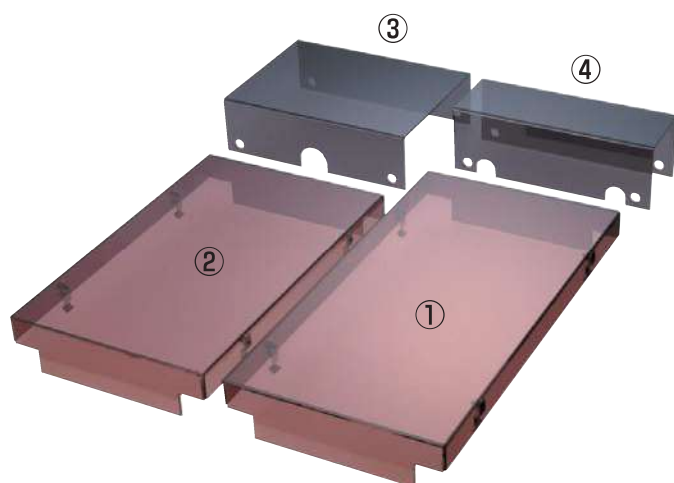

カバー

マウントの上からカバーし、端子を覆う製品です。各マウントに対応したカバーがあります。

QCABIX26A

QMBIX10A マウント全体を覆うプラスチック製のカバーです。250 対カバー付セット用のカバーです。

※ 保安器との併用不可

型番	品名
QCABIX26A	250 対不透明カバー
寸法	H : 343 W : 260 D : 76

QCABIX32A

QMBIX10A マウントの表面部分を覆うプラスチック製のカバーです。

※ 保安器との併用不可

型番	品名
QCABIX32A	250 対透明カバー
寸法	H : 300 W : 233 D : 40

アクリルカバー
アクリル製のカバーです。MDF に使用する場合はこのカバーをお勧めします。

番号	品名	H	W	D
①	300 対用アクリルカバー	369	192	50
②	250 対用アクリルカバー	311	192	50
③	100 対用アクリルカバー	156.5	205	60.2
④	50 対用アクリルカバー	74	205	60.2