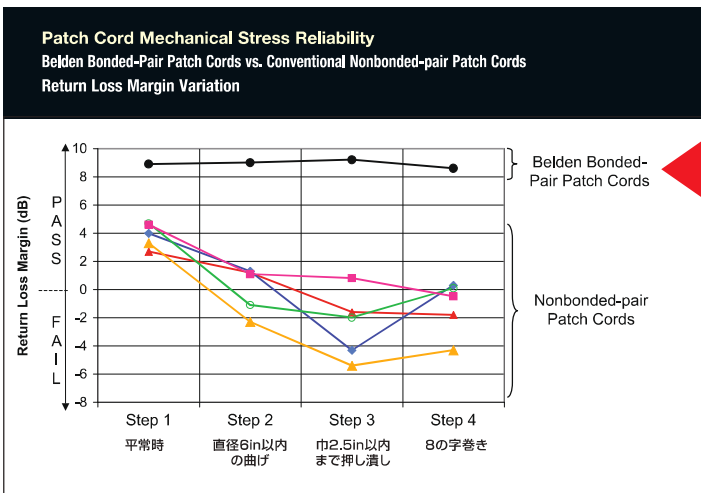

Bonded-Pair モジュラコード

曲げ、引っ張りといった物理的なケーブルストレスに非常に強い構造を持つBonded ケーブルを使用したモジュラパッチコードです。

日々起こり得る、移動、追加、変更に伴う、環境変化に対して、高いパフォーマンスを維持します。

Bonded Pair Patch Cordは高いパフォーマンスを維持

Category	Cable、難燃レート	Color	Length Cat5e	Length Cat6
Cat6	Bonded,Solid,CMR	赤 オレンジ 黄 緑 青 紫 白 黒	4ft=1.2m Cat5e	3ft=0.9m Cat6
Cat5e			7ft=2.1m Cat5e	6ft=1.8m Cat6
			10ft=3.0m Cat5e	12ft=3.6m Cat6
			15ft=4.6m Cat5e	20ft=6.0m Cat6

モジュラコードの曲がりにもペア間のインピーダンスは安定
リターンロス、クロストーク性能を保ち高品質