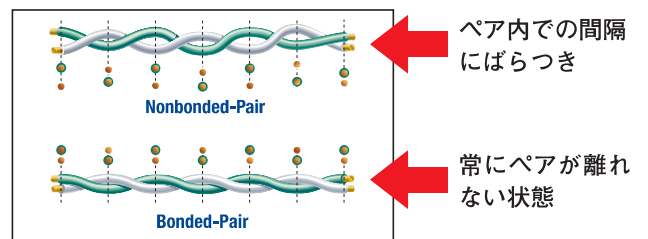

Bonded-Pair モジュラコード

曲げ、引っ張りといった物理的なケーブルストレスに非常に強い構造を持つBonded ケーブルを使用したモジュラパッチコードです。

日々起こり得る、移動、追加、変更に伴う、環境変化に対して、高いパフォーマンスを維持します。

Bonded Pair Patch Cordは高いパフォーマンスを維持

Category	Cable、難燃レート	Color	Length Cat5e	Length Cat6
Cat6	Bonded,Solid,CMR	赤 オレンジ 黄 緑 青 紫 白 黒	4ft=1.2m Cat5e	3ft=0.9m Cat6
Cat5e			7ft=2.1m Cat5e	6ft=1.8m Cat6
			10ft=3.0m Cat5e	12ft=3.6m Cat6
			15ft=4.6m Cat5e	20ft=6.0m Cat6

モジュラコードの曲がりにもペア間のインピーダンスは安定
リターンロス、クロストーク性能を保ち高品質