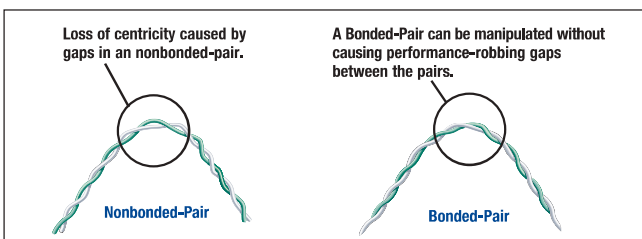

Bonded-Pair モジュラコード

曲げ、引っ張りといった物理的なケーブルストレスに非常に強い構造を持つBonded ケーブルを使用したモジュラパッチコードです。

日々起こり得る、移動、追加、変更に伴う、環境変化に対して、高いパフォーマンスを維持します。

Bonded Pair Patch Cordは高いパフォーマンスを維持

Category	Cable、難燃レート	Color	Length Cat5e	Length Cat6
Cat6	Bonded,Solid,CMR	赤 オレンジ 黄 緑 青 紫 白 黒	4ft=1.2m Cat5e	3ft=0.9m Cat6
Cat5e			7ft=2.1m Cat5e	6ft=1.8m Cat6
			10ft=3.0m Cat5e	12ft=3.6m Cat6
			15ft=4.6m Cat5e	20ft=6.0m Cat6

モジュラコードの曲がりにもペア間のインピーダンスは安定
リターンロス、クロストーク性能を保ち高品質