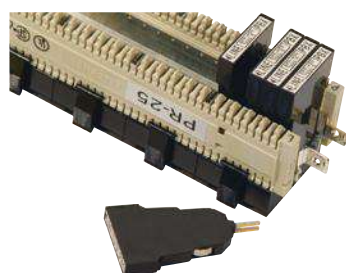

BPR-H5N

誘導雷から機器を保護する半導体タイプの保安器で、PR-25 (ジャック盤) に実装します。半導体を使用していますので、動作速度が非常に早く、デジタル PBX 用のプロテクタとして適しています。

型番	品名
BPR-H5N (1 対用)	保安器 (プロテクタ)