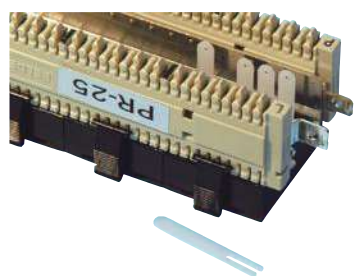

コネクタ

BIXシステムのメイン製品です。25対の端子で、音声だけでなく高速データ通信にも対応していることが特徴です。省スペース、低コストを実現したコネクタです。耐久性にも優れており長期間にわたりシステムを安心して運用頂けます。マウントに搭載してご利用ください。

QCBIX1A

25対の基本となるコネクタ製品です。5対ごとに黒いマークが入っています。

国土交通省 公共建築設備工事標準図 G1 型端子盤

型番	品名	カテゴリ	適応心線径	外被径
QCBIX1A	標準コネクタ	C5e	AWG22~26 (0.4~0.65)	0.69~1.15
寸法 H:9.4 W:168.5 D:32.8				

QCBIX1A4

4対ごとに黒いマークが入っており、4対区切りのケーブルを使用するのに適しています。

型番	品名	カテゴリ	適応心線径	外被径
QCBIX1A4	4対マークコネクタ	C5e	AWG22 ~ 26 (0.4 ~ 0.65)	0.69~1.15
寸法 H:9.4 W:168.5 D:32.8				

QCBIX2A, QCBIX5A

QCBIX1Aコネクタと同一の形状で、標準マウントに搭載可能です。コネクタ内のクリップ端子が2Aは2対、5Aは5対、ごとに導通しており、マルチ接続をすることができます。

・コネクタ・

PR-25

保安器を装着することができるジャック盤で、マウントに搭載します。
保安器はBPR-H5Nを使用し、切り分け用切断プラグはBDPを使用します。

国土交通省 公共建築設備工事標準図 G2 型端子盤

型番	品名
PR-25	ジャック盤/試験弾器
寸法 H:47.6 W:168.4 D:44 (アースバーは除く)	

モジュラジャックコネクタ

BIXコネクタとモジュラジャックが一体になったコネクタです。マウントに搭載して使用します。

QCBIX36B

NXXCBMC6U

568A、568B兼用です。

型番	品名	仕様
QCBIX36B	RJ11 モジュラジャックコネクタ	RJ-11 × 12 ポート
NXXCBMC6U	RJ45 モジュラジャックコネクタ	RJ-45 × 6 ポート

寸法 H:40.4 W:168.5 D:32.8

BDP

PR-25 (ジャック盤)用の切断プラグです。 販売単位 100 個

型番	品名
BDP	切断プラグ