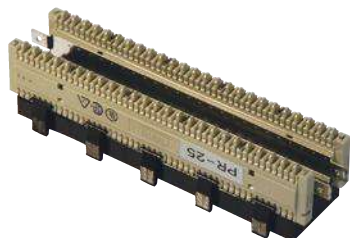

コネクタ

BIXシステムのメイン製品です。25対の端子で、音声だけでなく高速データ通信にも対応していることが特徴です。省スペース、低コストを実現したコネクタです。耐久性にも優れており長期間にわたりシステムを安心して運用頂けます。マウントに搭載してご利用ください。

QCBIX1A

25対の基本となるコネクタ製品です。5対ごとに黒いマークが入っています。

国土交通省 公共建築設備工事標準図 G1 型端子盤

型番	品名	カテゴリ	適応心線径	外被径
QCBIX1A	標準コネクタ	C5e	AWG22~26 (0.4~0.65)	0.69~1.15
寸法 H:9.4 W:168.5 D:32.8				

QCBIX1A4

4対ごとに黒いマークが入っており、4対区切りのケーブルを使用するのに適しています。

型番	品名	カテゴリ	適応心線径	外被径
QCBIX1A4	4対マークコネクタ	C5e	AWG22 ~ 26 (0.4 ~ 0.65)	0.69~1.15
寸法 H:9.4 W:168.5 D:32.8				

QCBIX2A, QCBIX5A

QCBIX1Aコネクタと同一の形状で、標準マウントに搭載可能です。コネクタ内のクリップ端子が2Aは2対、5Aは5対、ごとに導通しており、マルチ接続をすることができます。

型番	品名	適応心線径	外被径	構成
QCBIX2A	マルチコネクタ (2対)	AWG22 ~ 26 (0.4 ~ 0.65)	0.69~1.15	2 マルチ× 12
QCBIX5A	マルチコネクタ (5対)			5 マルチ× 5
寸法 H:9.4 W:168.5 D:32.8				

UMOXS1B

端子内部金属が特殊コーティングされた端子です。

型番	品名
UMOXS1B	屋外用コネクタ
寸法 H:9.4 W:168.5 D:32.8	

・コネクタ・

PR-25

保安器を装着することができるジャック盤で、マウントに搭載します。
保安器はBPR-H5Nを使用し、切り分け用切断プラグはBDPを使用します。

国土交通省 公共建築設備工事標準図 G2 型端子盤

型番	品名
PR-25	ジャック盤/試験弾器
寸法 H:47.6 W:168.4 D:44 (アースバーは除く)	

モジュラジャックコネクタ

BIXコネクタとモジュラジャックが一体になったコネクタです。マウントに搭載して使用します。