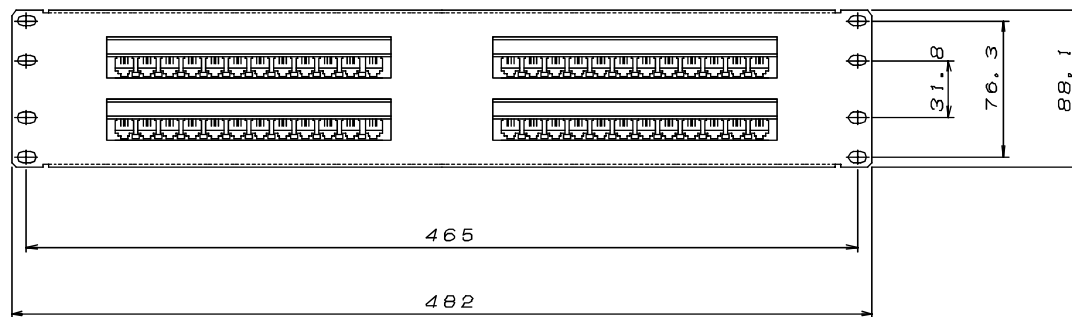

仕 様 書

QPP-48(RJ11)

48Port パッチパネル

株式会社 S a n k o I B

〒105-0014 東京都港区芝 1-5-9 住友不動産芝ビル 2号館  
TEL : 03-5730-2530 FAX : 03-5730-2536

変更事項	規程	7.5Y8/1	尺度	1/	名称	QFP-48パッチパネル
	設計	検閲	承認			図番