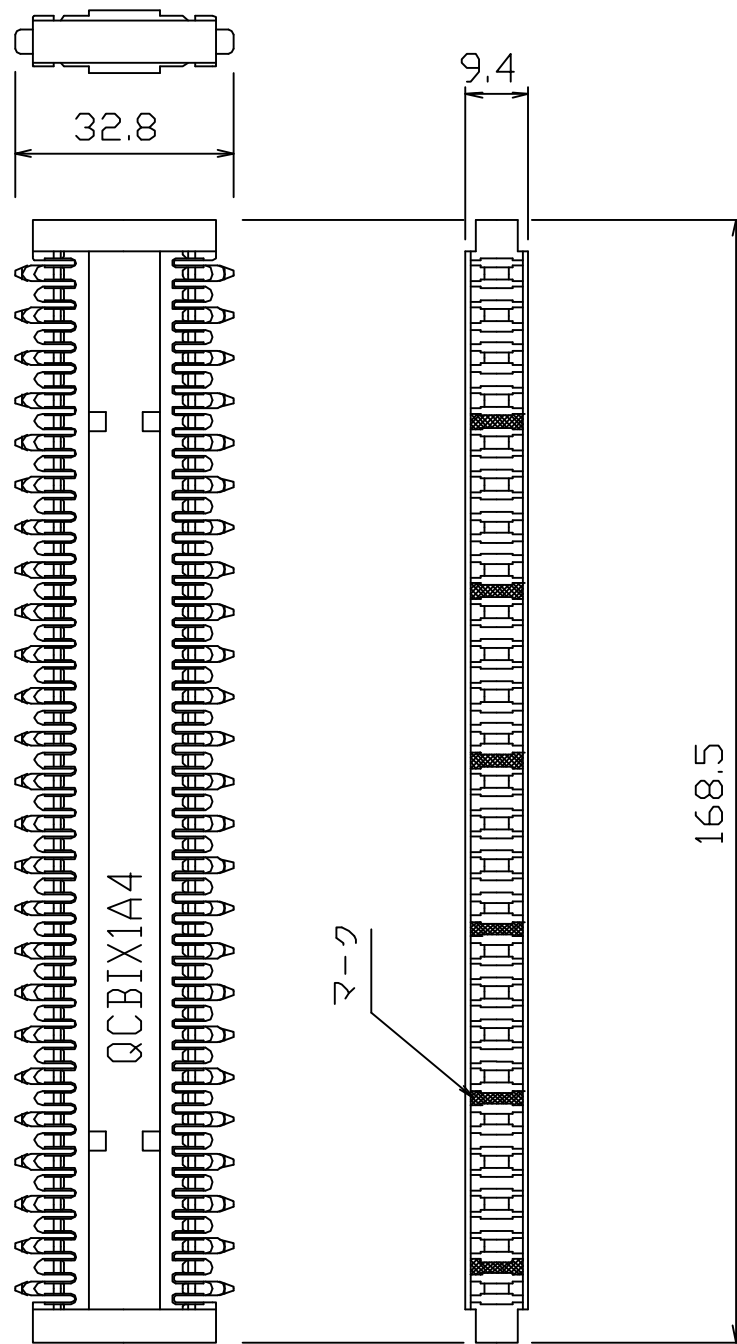

### 4. その他

4-1) 接続                      ガスタイト接続

4-2) マーキング              4対毎

### 5. 構造

添付図面の通り。

変更事項	処理		尺度 1/1	名 称	コネクター QCBIX1A4
	設計	検 査	承認		
	○ ○	○ ○	○ ○	図 番	