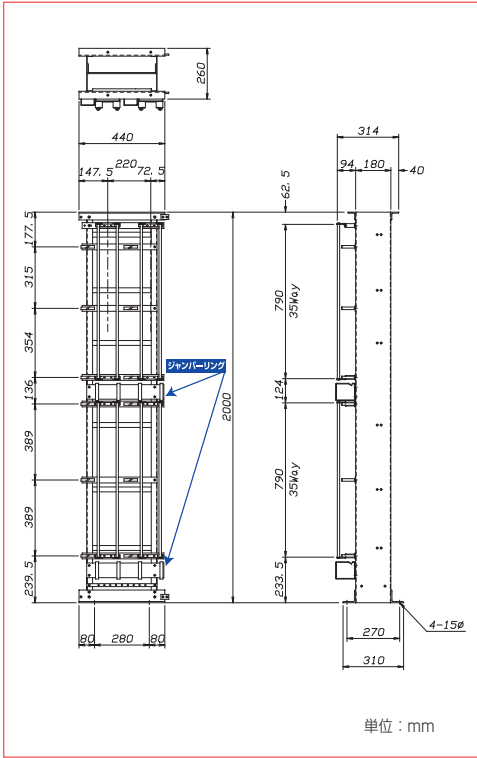

クローネLSA-PLUSモジュールMDF例

● 1バーチカル700回線収容、連続可能

■ 自立オープンタイプ (2V)

■ 自立ロッカータイプ (2V)

■ 自立オープンタイプ (3V)

■ 自立ロッカータイプ (3V)

マウント／フレームシステム