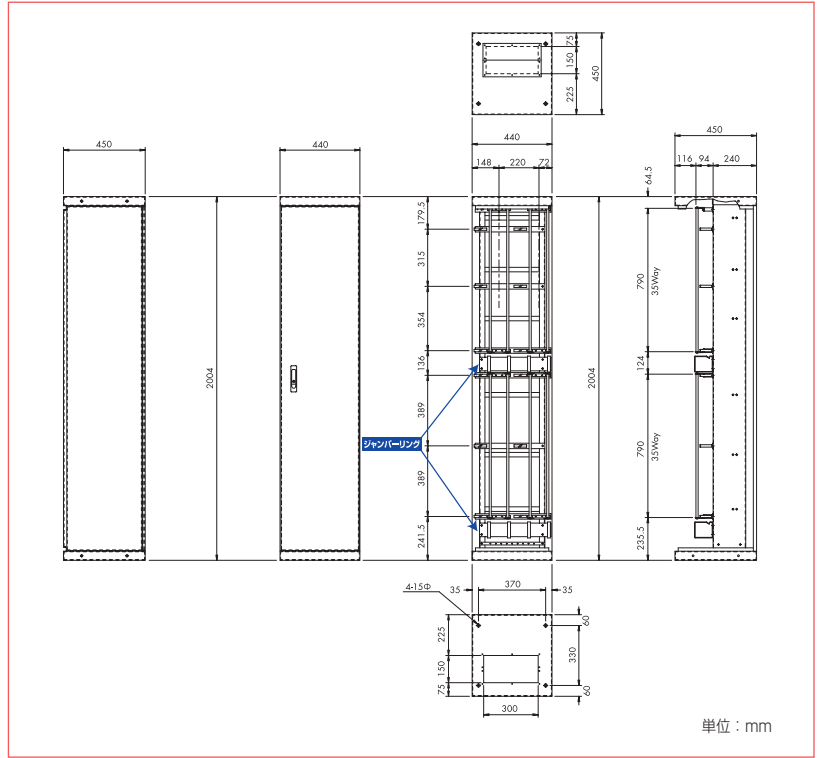

クローネLSA-PLUSモジュールMDF例

● 1バーチカル700回線収容、連続可能

■ 自立オープンタイプ (2V)

■ 自立ロッカータイプ (2V)

■ 自立オープンタイプ (3V)

■ 自立ロッカータイプ (3V)

マウント／フレームシステム