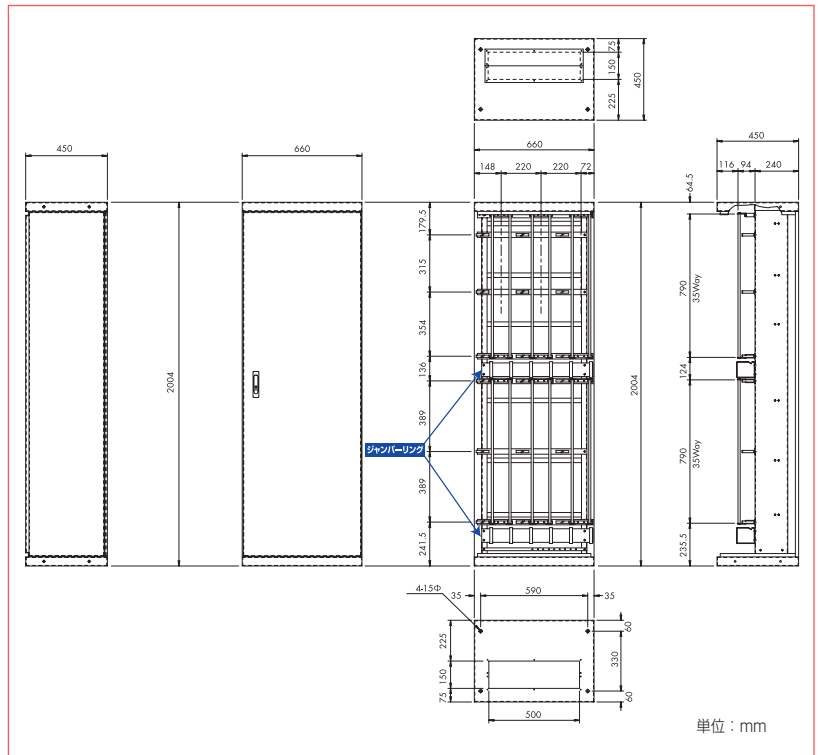

クローネLSA-PLUSモジュールMDF例

● 1バーチカル700回線収容、連続可能

■ 自立オープンタイプ (2V)

■ 自立ロッカータイプ (2V)

■ 自立オープンタイプ (3V)

■ 自立ロッカータイプ (3V)

マウント／フレームシステム