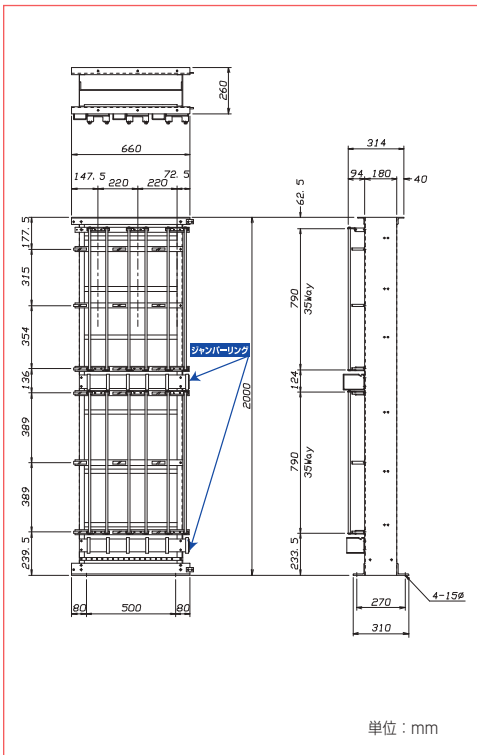

クローネLSA-PLUSモジュールMDF例

● 1バーチカル700回線収容、連続可能

■ 自立オープンタイプ (2V)

■ 自立ロッカータイプ (2V)

■ 自立オープンタイプ (3V)

■ 自立ロッカータイプ (3V)

マウント／フレームシステム